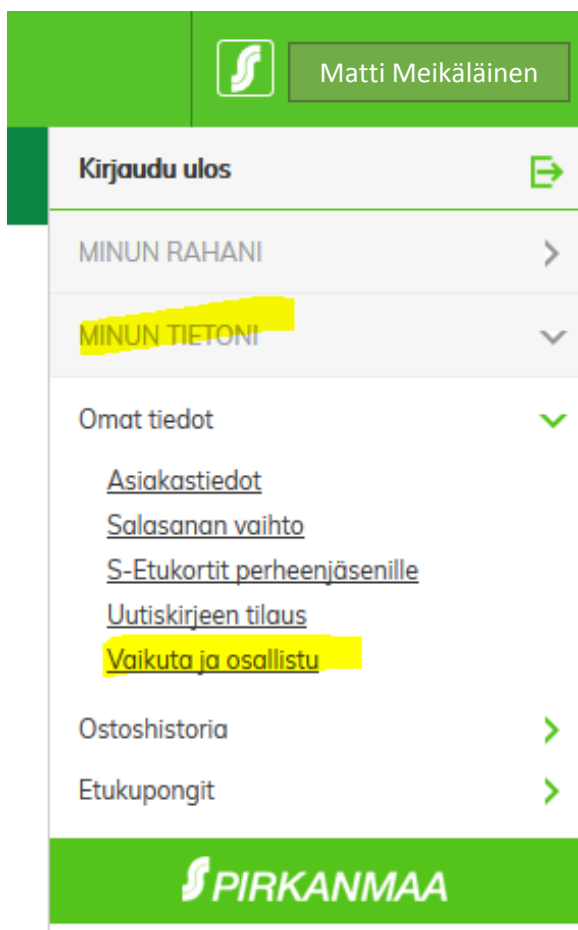

Kannustajaksi voit liittyä netin kautta Omalla S-kanavalla

Toimi näin:

Mene osoitteeseen www.pirkanmaanosuuskauppa.fi ja klikkaa oikeasta yläkulmasta *Kirjaudu*.

Ensimmäisellä kerralla kirjautuessasi tarvitset pankkitunnukset, joiden avulla rekisteröidyt Oman S-kanavan käyttäjäksi. Kirjautumisen jälkeen nimesi ilmestyy vihreään palkkiin sivun oikeaan yläkulmaan.

Klikkaa *Minun tietoni* → *Vaikuta ja osallistu*.

Klikkaa *Liity kannustajaksi*.

Valitse suosikkiseurasi (rasti ruutuun)

< Takaisin Pirkanmaanosuuskauppa.fi

BONUS JA OSTOT OMAT TIEDOT VIESTINTÄ OSALLISTU JA VAIKUTA TUNNUKSET