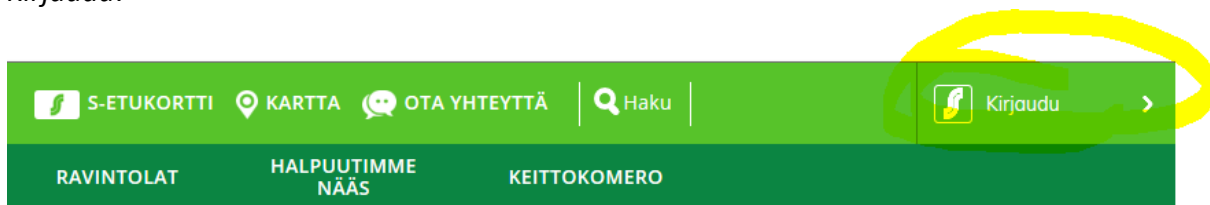

Valitse suosikkisi ja ala kannustaa!

Pirkanmaan Osuuskauppa tukee paikallisten yhteisöjen ja seurojen toimintaa. Osuuskauppamme Asiakasomistajatalouden **pääjäsenenä** sinä voit vaikuttaa tuen määrään ja kohteeseen. Kun ilmoittaudut mukaan Kannustajaksi, voit valita eri vaihtoehdoista juuri sinun sydäntäsi lähinnä olevan seuran tai yhteisön. Kannustajaksi ryhtyminen ei vähennä oman Bonuksesi määrää.

Kannustajaksi voit liittyä netin kautta Omalla S-kanavalla

Toimi näin:

Mene osoitteeseen www.pirkanmaanosuuskauppa.fi ja klikkaa oikeasta yläkulmasta *Kirjaudu*.

Ensimmäisellä kerralla kirjautuessasi tarvitset pankkitunnukset, joiden avulla rekisteröidyt Oman S-kanavan käyttäjäksi. Kirjautumisen jälkeen nimesi ilmestyy vihreään palkkiin sivun oikeaan yläkulmaan.